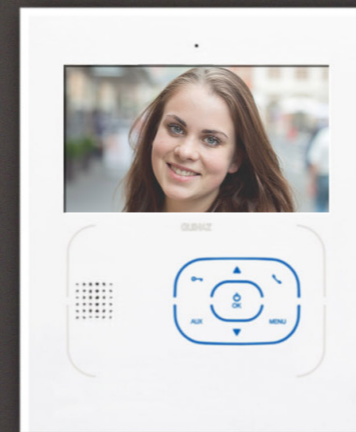

DIGITALE SYSTEME

Der TACTILE Monitor wurde groß

TACTILE 7'' MONITOR

Mit blauen LEDs, hinterleuchtetes Touch-Panel.
7" TFT Farb-Bildschirm
Freisprecheinrichtung, Duplex Menüanzeige
Bildschirm-Menüführung
Zweifache Türöffnung

Auswahl von 4 Klingeltönen
Lautstärkeanpassung
Farbbildspeicher (zusätzlicher
Klingeltasteranschluss)
Abmessungen: 212mm x 275mm

3,5" TACTILE und ICE TACTILE SET ALEA

ALEA Türstation und Monitor
optional für die Unterputz-
oder Aufputzmontage
mit oder ohne Bildspeicher

7" TACTILE und ICE TAC- TILE SET ALEA

ALEA Türstation und
Monitor optional für die
Unterputz- oder Aufputz-
montage

3,5" TACTILE und ICE TACTILE SET SLIM

ALEA Türstation und
Monitor optional für die
Unterputz- oder Aufputz-
montage
mit oder ohne Bildspeicher

7" TACTILE und ICE TACTI- LE SET SLIM

ALEA Türstation und
Monitor optional für die
Unterputz- oder Aufputz-
montage