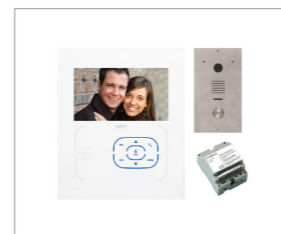

7" TACTILE und ICE TACTI- LE SET SLIM

ALEA Türstation und
Monitor optional für die
Unterputz- oder Aufputz-
montage