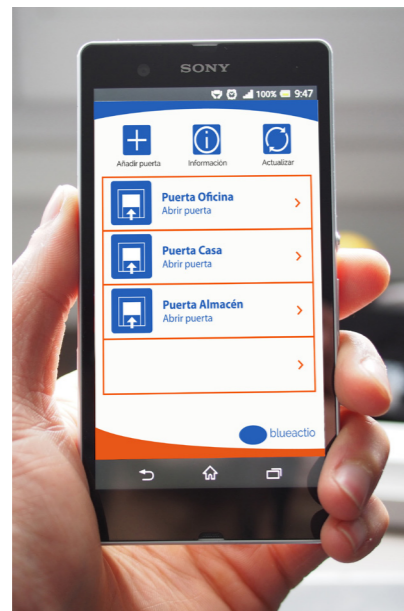

#### 7" TACTILE und ICE TACTI- LE SET SLIM

ALEA Türstation und  
Monitor optional für die  
Unterputz- oder Aufputz-  
montage

## ALEA ZUGANGSMODUL MIT RFID-LESER

Berührungslose Zutrittssteuerung von Gebäuden oder Eigenheim mittels RFID-Karten. Erhältlich mit oder ohne Softwareverwaltung der Ein- und Ausgänge. 2mm starke Edelstahlfront.